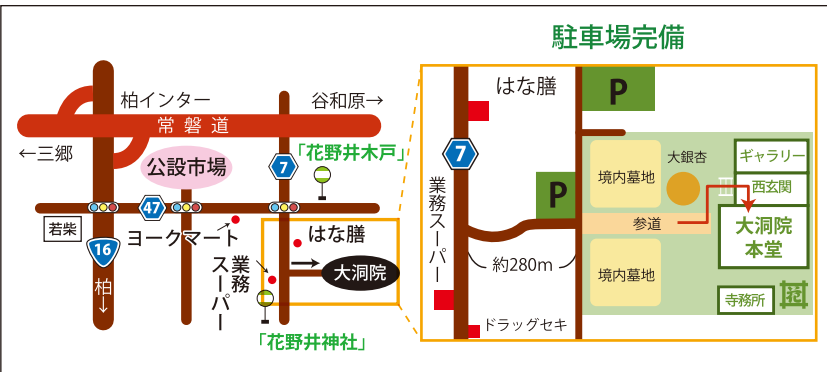

ふりがな 申込者	-----			参加人数
				大人 ()名 小人 ()名
連絡先 (住所・電話番号)	〒	TEL		
ふりがな 参加児童	-----	()才 (男・女)	-----	()才 (男・女)
	-----	()才 (男・女)	-----	()才 (男・女)

なつやすみ 親子の地藏盆

ちびっこおたのしみ会

ミニ縁日・お菓子釣り

地藏盆ミニコンサート

紙コップピラミッド作り

じゅず玉アクセサリー作り

大洞院では、毎年お地藏様の縁日「地藏盆」という子供が主役のお盆のお楽しみ会を開催しています。本堂での数珠玉作りや手形アート教室、境内でのヨーヨーすくい、地藏盆をお楽しみしましょう。

8月23日(金) 13:00~15:00
場所:大洞院本堂 参加費:無料

七五三祝禱

子どもの成長と健康を共に祈願する七五三祝禱を開催します。

七歳・五歳・三歳と共に、上記年齢以外の子どもにも参加いただけます。気軽に申込ください。

令和6年**11月10日(日)**
午後1時~2時
会場:本堂 参加費:無料

令和5年 七五三祝禱

かせいざん だいとういん
花井山 大洞院 〒277-0812 千葉県柏市花野井1757 ☎ 04-7132-5868

東武バス
JR常磐線柏駅西口5番乗場 市立柏高校 行き
乗車約20分 バス停「花野井神社」下車 徒歩10分
JR常磐線北柏駅北口乗り場 市立柏高校 行き
乗車約10分 バス停「花野井神社」下車 徒歩10分
TX柏の葉キャンパス駅東口3番乗場 東急柏ビレジ 行き
乗車約10分 バス停「花野井木戸」下車 徒歩10分
タクシー
JR柏駅~ 約2,000円 TX柏の葉キャンパス駅~ 約1,000円
JR北柏駅~ 約1,700円